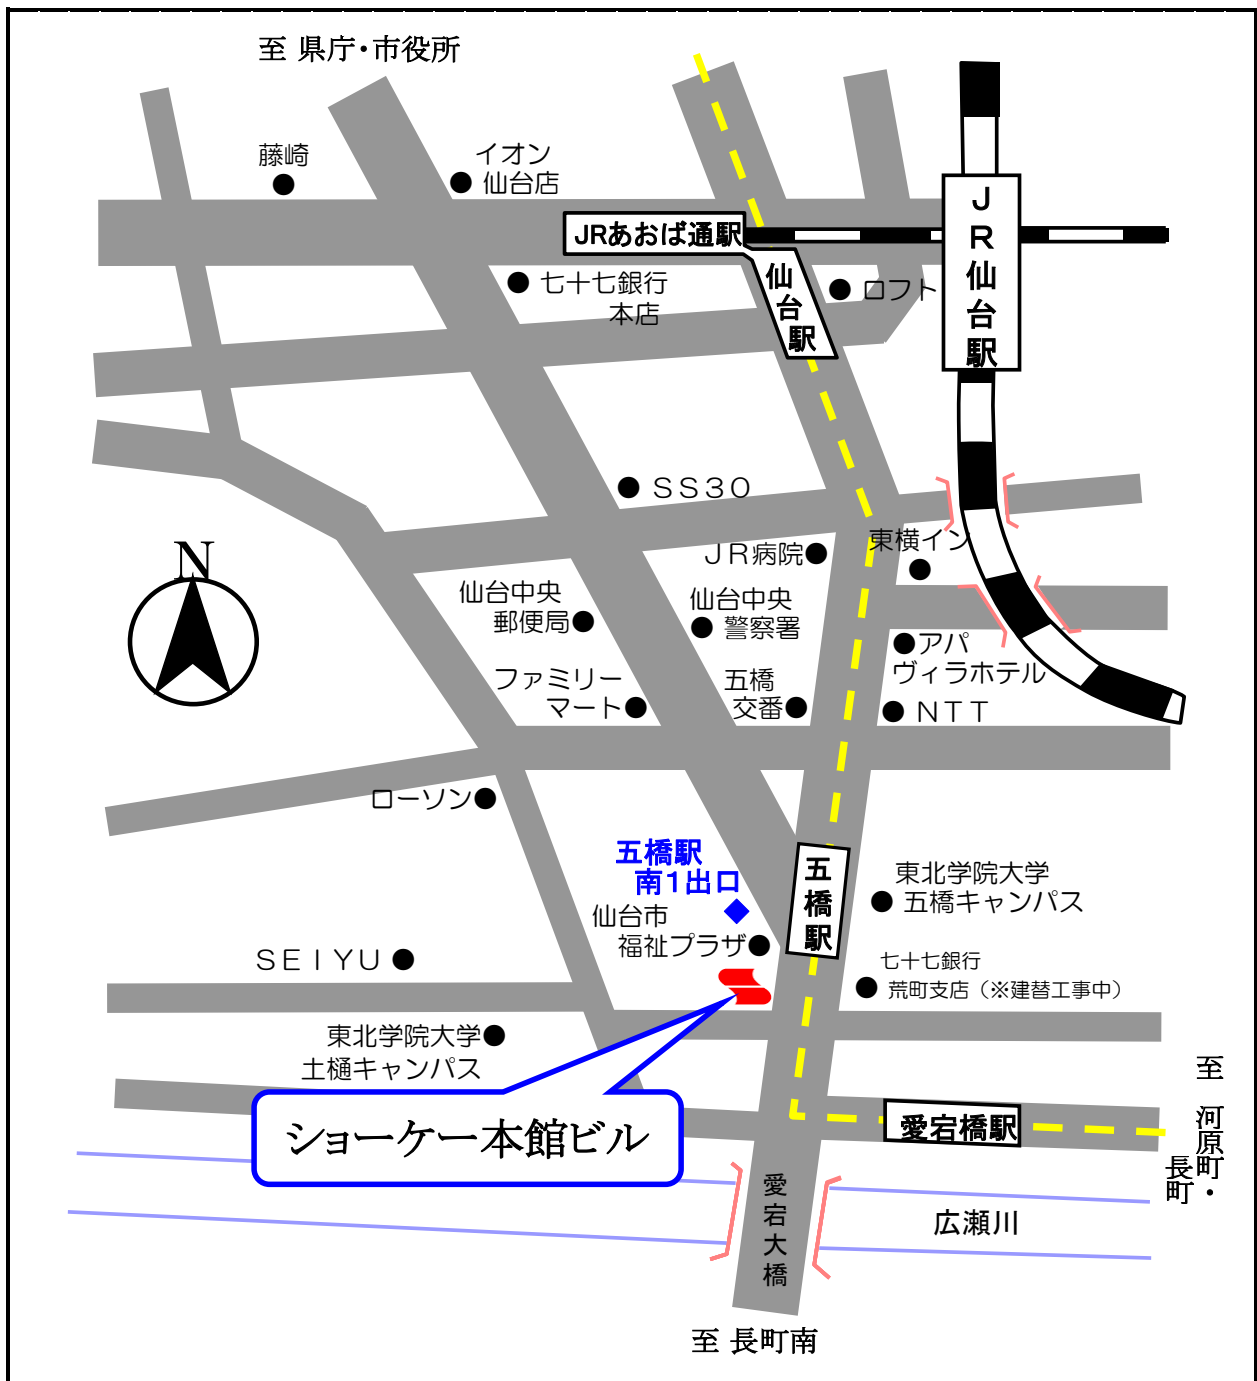

# ショーケー本館ビル案内図

地下鉄南北線「五橋駅」<sup>いっつぱし</sup>より徒歩1分

仙台市青葉区五橋二丁目11番1号

ショーケー株式会社 仙台支店

TEL 022-266-2784

FAX 022-227-8620